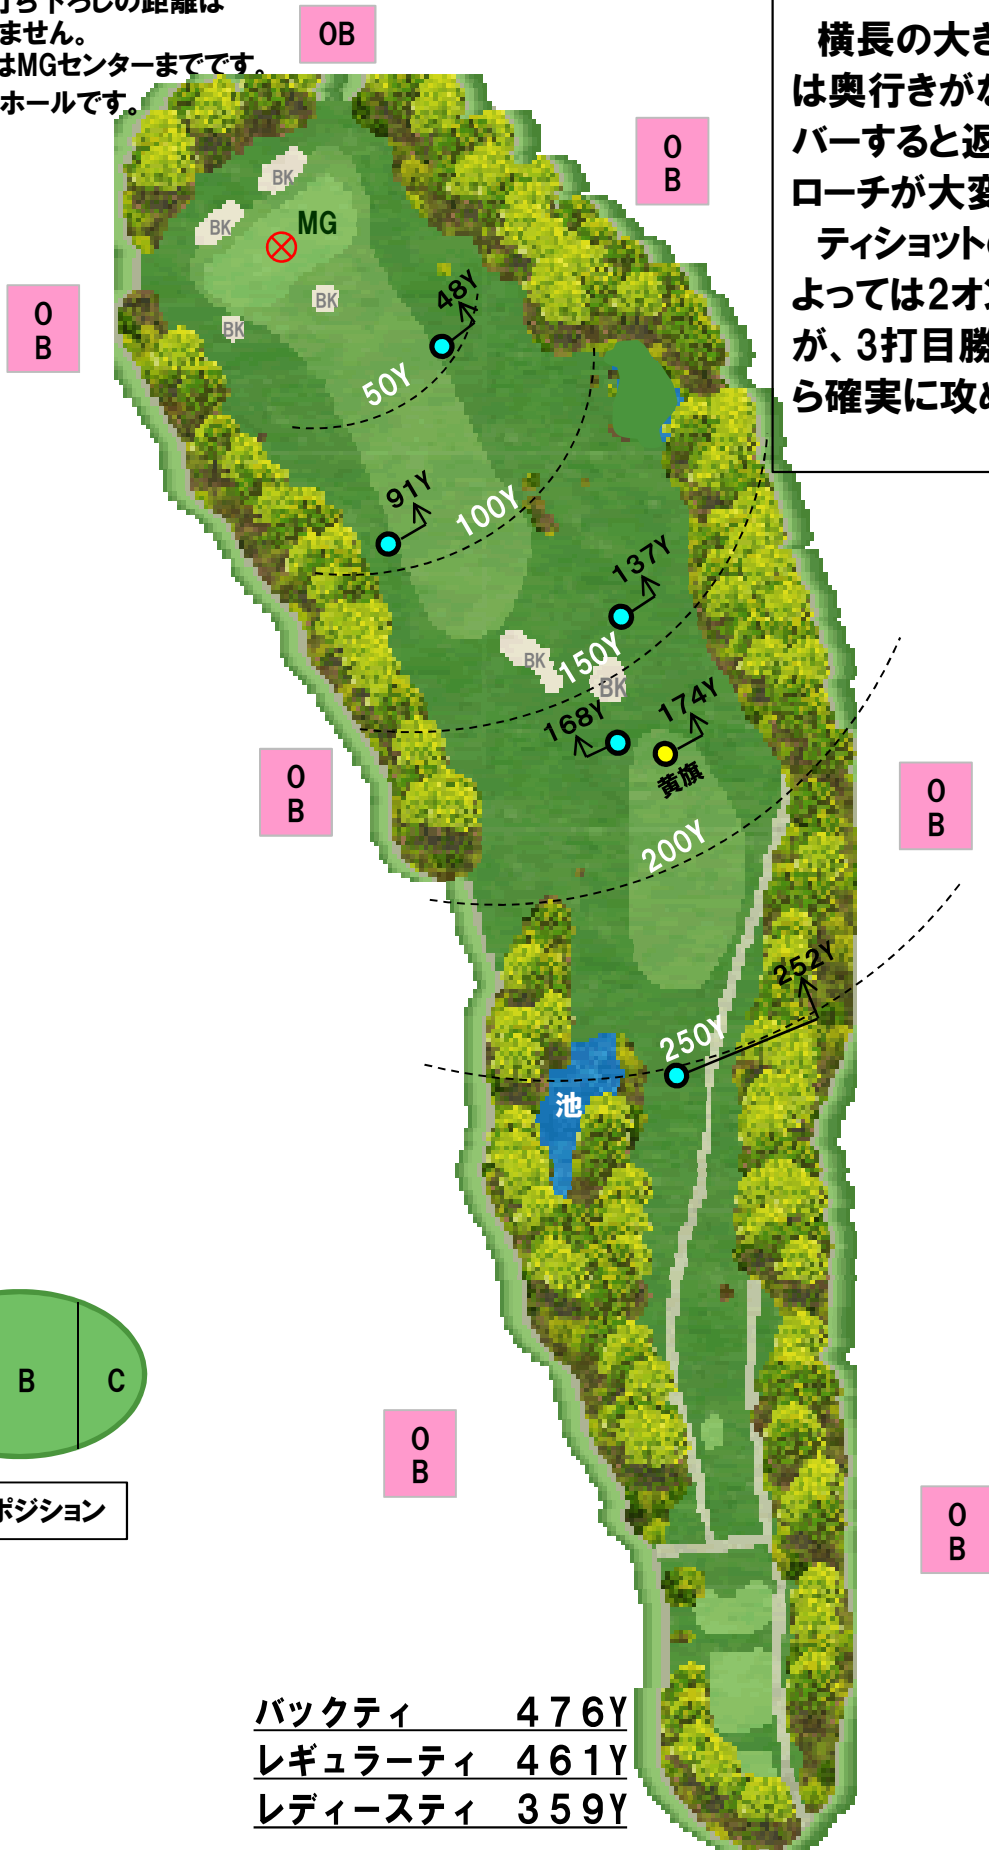

No.9 476y Par5

- * 打ち上げ、打ち下ろしの距離は加味しておりません。
- * 残りの距離はMGセンターまでです。
- * ●印はマンホールです。

POINT

横長の大きなグリーンは奥行きがなく、オーバーすると返しのアプローチが大変です。
 ティショットの距離によっては2オンも狙えますが、3打目勝負で手前から確実に攻めましょう。

ピンポジション

バックティ	476Y
レギュラーティ	461Y
レディースティ	359Y